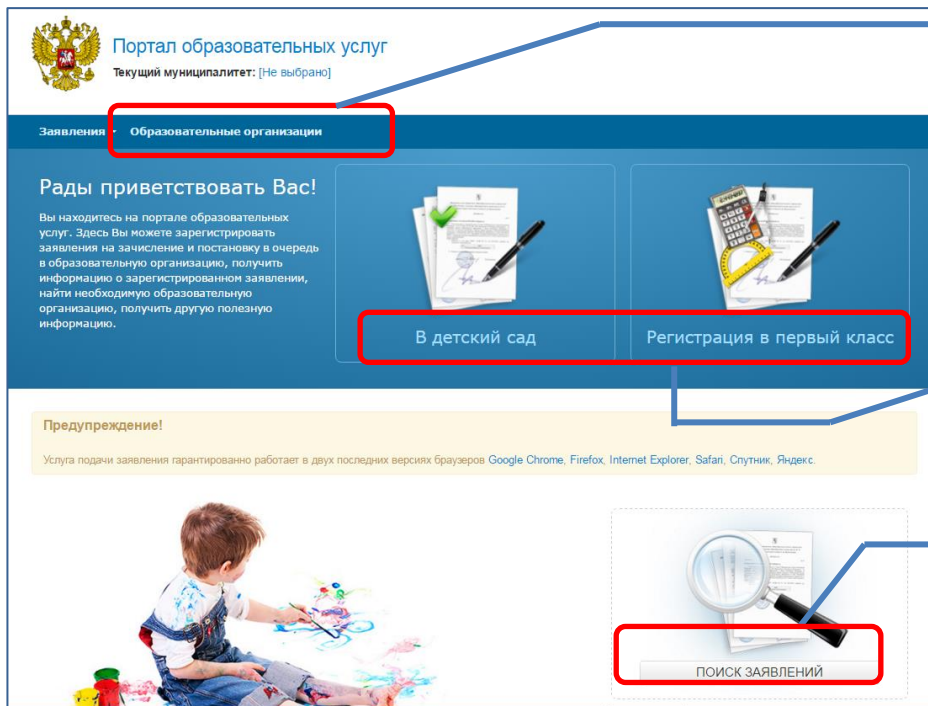

# ОНЛАЙН-СЕРВИСЫ ДЛЯ РОДИТЕЛЕЙ: ЭЛЕКТРОННЫЕ УСЛУГИ В СФЕРЕ ОБРАЗОВАНИЯ

<https://es2p.asurso.ru/>

Получение информации об образовательном учреждении (школе или детском саду) и вакансиях в нем

Регистрация заявки для предоставления ребенку места в образовательном учреждении

Проверка статуса заявления и состояния очереди зарегистрированного ребенка

Для использования указанных сервисов установите текущий муниципалитет - г. Тольятти

## Регистрация заявления

При выборе данного сервиса последовательно заполняйте экранные формы, внимательно читая подсказки по заполнению полей.

По окончании регистрации запомните (запишите) регистрационный номер Вашего заявления.